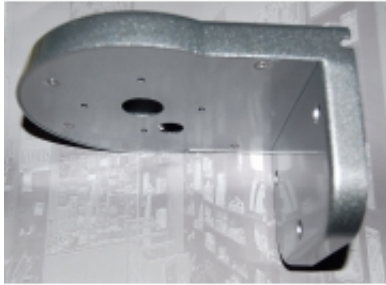

Dane aktualne na dzień: 18-04-2026 14:51

Link do produktu: <https://www.dantom.com.pl/gl227-uchwyt-kamery-kopulkowej-szary-p-398.html>

GL227 UCHWYT KAMERY KOPUŁKOWEJ SZARY

Cena brutto	49,82 zł
Cena netto	40,50 zł
Dostępność	Dostępny
Czas wysyłki	24 godziny

Opis produktu

Metalowy wandaloodporny uchwyt kamery kopułkowej. Max średnica kamery 147mm. Kolor szary.