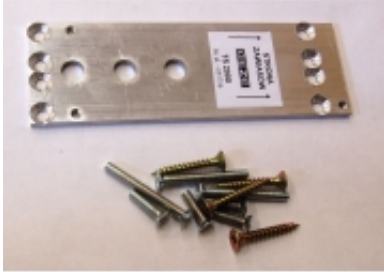

Dane aktualne na dzień: 23-05-2026 22:00

Link do produktu: <https://www.dantom.com.pl/podkladka-montazowa-ts2000-geze-p-806.html>

Podkładka montażowa TS2000 GEZE

Cena brutto	30,75 zł
Cena netto	25,00 zł

Opis produktu

Podkładka montażowa do samozamykaczy serii TS2000 GEZE