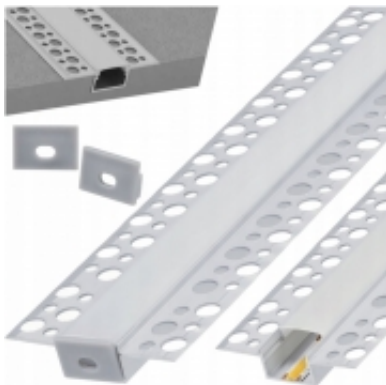

Link do produktu: <https://www.dantom.com.pl/profil-aluminiowy-do-plyt-gk-2mb-zestaw-berge-p-900.html>

#### Kompletny zestaw gotowy do montażu

Podtynkowy profil LED aluminiowy to doskonałe rozwiązanie dla osób poszukujących trwałego i estetycznego sposobu montażu taśm LED. Wykonany z wysokiej jakości aluminium, zapewnia skuteczne odprowadzanie ciepła, co wydłuża żywotność taśm LED i zwiększa ich efektywność. Dzięki swojej konstrukcji profil stanowi nie tylko element funkcjonalny, ale również dekoracyjny, pozwalając na uzyskanie efektu subtelnego oświetlenia w każdym wnętrzu. Produkt jest dostępny w zestawie z kloszem mlecznym, który równomiernie rozprasza światło, a także zaślepkami, które umożliwiają estetyczne zakończenie instalacji.

#### Precyzyjne wymiary i kompatybilność

Profil ma długość 2 metrów i jest kompatybilny ze standardowymi taśmami LED, co zapewnia szerokie możliwości zastosowania w różnych projektach oświetleniowych. Jego precyzyjne wymiary umożliwiają łatwe dopasowanie do wnętrza, niezależnie od jego stylu i przeznaczenia. Dzięki kompaktowej budowie profil doskonale nadaje się zarówno do cienkich płyt gipsowo-kartonowych, jak i do bardziej masywnych konstrukcji, pozwalając na stworzenie spójnego i harmonijnego efektu świetlnego.

### Dane techniczne

Typ klosza	Basic
Materiał	Aluminium
Kolor	Srebrny
Wykończenie	Anodowany
Sposób montażu	Podtynkowy do płyt GK
Stopień szczelności	IP44 (w połączeniu z kloszem)
Wymiary	55 [mm] x 13 [mm] (szer. x wys.)
Przeznaczenie	Taśmy LED o maksymalnej szerokości 12 [mm]
Długość	2 [m]
Inne	Zawartość zestawu: Profil aluminiowy 2m, mleczny klosz, zaślepki końcowe.
Uwagi	Nie należy montować taśm LED IP65 w profilu z zamontowanym kloszem. Montaż taki może doprowadzić do uszkodzenia zamontowanej taśmy LED oraz klosza, jak również utratę gwarancji.