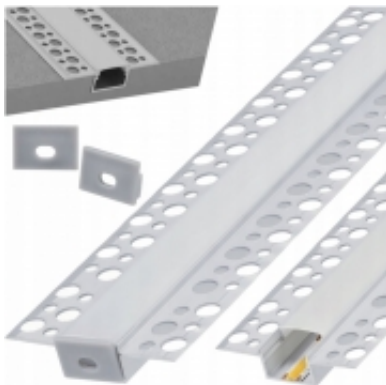

Link do produktu: <https://www.dantom.com.pl/profil-aluminiowy-do-plyt-gk-2mb-zestaw-berge-p-900.html>

PROFIL ALUMINIOWY DO PŁYT GK 2MB ZESTAW BERGE

Cena brutto	29,52 zł
Cena netto	24,00 zł
Dostępność	Dostępny
Czas wysyłki	24 godziny

Opis produktu

Kompletny zestaw gotowy do montażu

Podtynkowy profil LED aluminiowy to doskonałe rozwiązanie dla osób poszukujących trwałego i estetycznego sposobu montażu taśm LED. Wykonany z wysokiej jakości aluminium, zapewnia skuteczne odprowadzanie ciepła, co wydłuża żywotność taśm LED i zwiększa ich efektywność. Dzięki swojej konstrukcji profil stanowi nie tylko element funkcjonalny, ale również dekoracyjny, pozwalając na uzyskanie efektu subtelnego oświetlenia w każdym wnętrzu. Produkt jest dostępny w zestawie z kloszem mlecznym, który równomiernie rozprasza światło, a także zaślepkami, które umożliwiają estetyczne zakończenie instalacji.

Precyzyjne wymiary i kompatybilność

Profil ma długość 2 metrów i jest kompatybilny ze standardowymi taśmami LED, co zapewnia szerokie możliwości zastosowania w różnych projektach oświetleniowych. Jego precyzyjne wymiary umożliwiają łatwe dopasowanie do wnętrza, niezależnie od jego stylu i przeznaczenia. Dzięki kompaktowej budowie profil doskonale nadaje się zarówno do cienkich płyt gipsowo-kartonowych, jak i do bardziej masywnych konstrukcji, pozwalając na stworzenie spójnego i harmonijnego efektu świetlnego.

Dane techniczne

Typ klosza	Basic
Materiał	Aluminium
Kolor	Srebrny
Wykończenie	Anodowany
Sposób montażu	Podtynkowy do płyt GK
Stopień szczelności	IP44 (w połączeniu z kloszem)
Wymiary	55 [mm] x 13 [mm] (szer. x wys.)
Przeznaczenie	Taśmy LED o maksymalnej szerokości 12 [mm]
Długość	2 [m]
Inne	Zawartość zestawu: Profil aluminiowy 2m, mleczny klosz, zaślepki końcowe.
Uwagi	Nie należy montować taśm LED IP65 w profilu z zamontowanym kloszem. Montaż taki może doprowadzić do uszkodzenia zamontowanej taśmy LED oraz klosza, jak również utratę gwarancji.