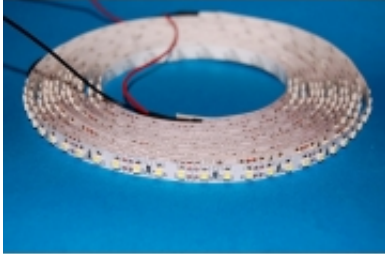

Dane aktualne na dzień: 04-06-2026 04:19

Link do produktu: <https://www.dantom.com.pl/tasma-led-2835-120led-prof-1mb-p-185.html>

Taśma LED 2835 120LED PROF 1mb

Cena brutto	22,14 zł
Cena netto	18,00 zł
Dostępność	Dostępny
Czas wysyłki	24 godziny

Opis produktu

Taśma LED 120 **PROFESJONALNA** (120 szt na metrze) do zastosowań wewnętrznych. **Biały zimny(6500K)** lub **biały ciepły(3000K)**. Taśma podlepiona dwustronną klejącą warstwą 3M. Możliwość cięcia taśmy co 2,5cm (na pożądaną długość) i przyłutowania kabelków zasilających.

12V 120 2835SMD LED Elastyczna taśma LED

- Napięcie: 12VDC
- Moc : 12W/meter
- Rodzaj LED : SMD2835
- Ilość LED : 120szt/metr
- Ilość Lumenów: 10lm/LED
- Wodoszczelność : IP20
- PCB : Podwójnie biały PCB
- Kolor: **biały ciepły/biały zimny**