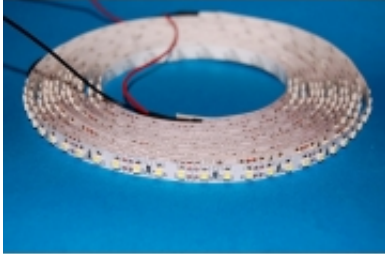

Dane aktualne na dzień: 18-04-2026 19:33

Link do produktu: <https://www.dantom.com.pl/tasma-led-2835-120led-prof-1mb-p-185.html>

## Taśma LED 2835 120LED PROF 1mb

Cena brutto	<b>22,14 zł</b>
Cena netto	<b>18,00 zł</b>
Dostępność	<b>Dostępny</b>
Czas wysyłki	<b>24 godziny</b>

### Opis produktu

Taśma LED 120 **PROFESJONALNA** (120 szt na metrze) do zastosowań wewnętrznych. **Biały zimny(6500K)** lub **biały ciepły(3000K)**. Taśma podlepiona dwustronną klejącą warstwą 3M. Możliwość cięcia taśmy co 2,5cm (na pożądaną długość) i przyłutowania kabelków zasilających.

12V 120 2835SMD LED Elastyczna taśma LED

- Napięcie: 12VDC
- Moc : 12W/meter
- Rodzaj LED : SMD2835
- Ilość LED : 120szt/metr
- Ilość Lumenów: 10lm/LED
- Wodoszczelność : IP20
- PCB : Podwójnie biały PCB
- Kolor: **biały ciepły/biały zimny**