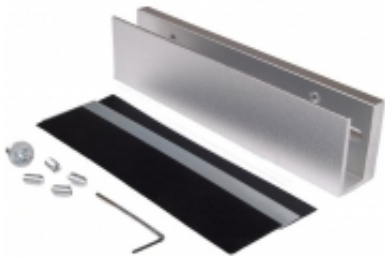

Dane aktualne na dzień: 26-04-2026 15:33

Link do produktu: <https://www.dantom.com.pl/uchwyt-dt-28u-do-drzwi-szklanych-zwory-elektromagnetycznej-dt-280sdt-280bp-p-499.html>

UCHWYT DT-28U DO DRZWI SZKLANYCH ZWORY ELEKTROMAGNETYCZNEJ DT-280S/DT-280BP

Producent	DANTOM
-----------	---------------

Opis produktu

Kątownik montażowy DT-28U do zamocowania zwieraka zwory elektromagnetycznej DT-280S/DT-280BP na skrzydle drzwiowym całoszklanym