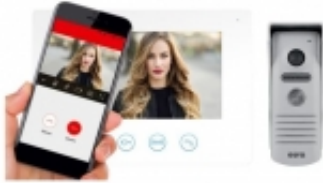

Link do produktu: <https://www.dantom.com.pl/wideodomofon-vdp-40a3-feniks-bialy-ekran-7-monitor-z-wifi-otwieranie-2-wejsc-aplikacja-aura-connect-p-697.html>

WIDEODOMOFON VDP-40A3 "FENIKS" BIAŁY ekran 7", monitor z WiFi, otwieranie 2 wejść, aplikacja Eura Connect

Cena brutto	984,00 zł
Cena netto	800,00 zł
Producent	EURA-TECH

Opis produktu

Jednorodzinny **wideodomofon Eura VDP-40A3 Feniks** z serii **Eura Connect** jest idealnym rozwiązaniem dla użytkowników poszukujących urządzeń realizujących kontrolę strefy wejścia na teren posesji. Zestaw składa się z białego monitora VDA-40A3 WiFi, kasety zewnętrznej VDA-13A3 oraz adaptera sieciowego DC 12V - VZA-63A3. Oprócz standardowych funkcji — komunikacji z osobą odwiedzającą, podglądu otoczenia kamery oraz sterowania rygłem przy wejściu na posesję wideodomofon umożliwia obsługę drugiego wyjścia, np. bramy.

Głośnomówiący **monitor Eura VDA-40A3** posiada **wbudowany moduł WiFi** umożliwiający obsługę urządzenia za pomocą aplikacji Eura Connect dostępnej na platformy Android i iOS. Po naciśnięciu przycisku wywołania na kasecie zewnętrznej, następuje równoległe wywołanie monitora oraz smartfona wyposażonego w **aplikację mobilną Eura Connect**, dzięki której możliwe jest odbieranie połączeń, sterowanie rygłem elektromagnetycznym i automatem bramowym, manualne wykonywanie zdjęć oraz rejestrowanie filmów w trakcie trwania połączenia.

Ponadto monitor VDA-40A3 posiada 7" ekran charakteryzujący się obrazem o doskonałej jakości. Urządzenie wyposażony jest w pokręta regulacyjne umożliwiające dostosowanie głośności rozmowy, jasności oraz nasycenia obrazu. Używając przycisku znajdującego się nad pokrętłami, użytkownik może wybrać jedną z 16 dostępnych melodii gongu, a przesuwając przełącznik — zmienić jej głośność.