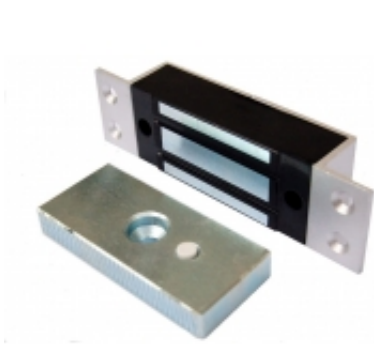

Dane aktualne na dzień: 26-04-2026 15:31

Link do produktu: <https://www.dantom.com.pl/zwora-elektromagnetyczna-wpuszczana-60kg-dt-60hw-p-754.html>

## ZWORA ELEKTROMAGNETYCZNA WPUSZCZANA 60KG DT-60HW

Cena brutto	<b>57,50 zł</b>
Cena netto	<b>46,75 zł</b>
Kod EAN	<b>5905496920113</b>
Producent	<b>DANTOM</b>

### Opis produktu

Zwora elektromagnetyczna wpuszczana DT-60HW do montażu wewnętrznego. Zasilanie 12VDC i poborze prądu 250mA. 120 x 33 x 22 mm. Wpuszczenie 85 x 33 x 20 Rozstaw otworów mocujących 104mm